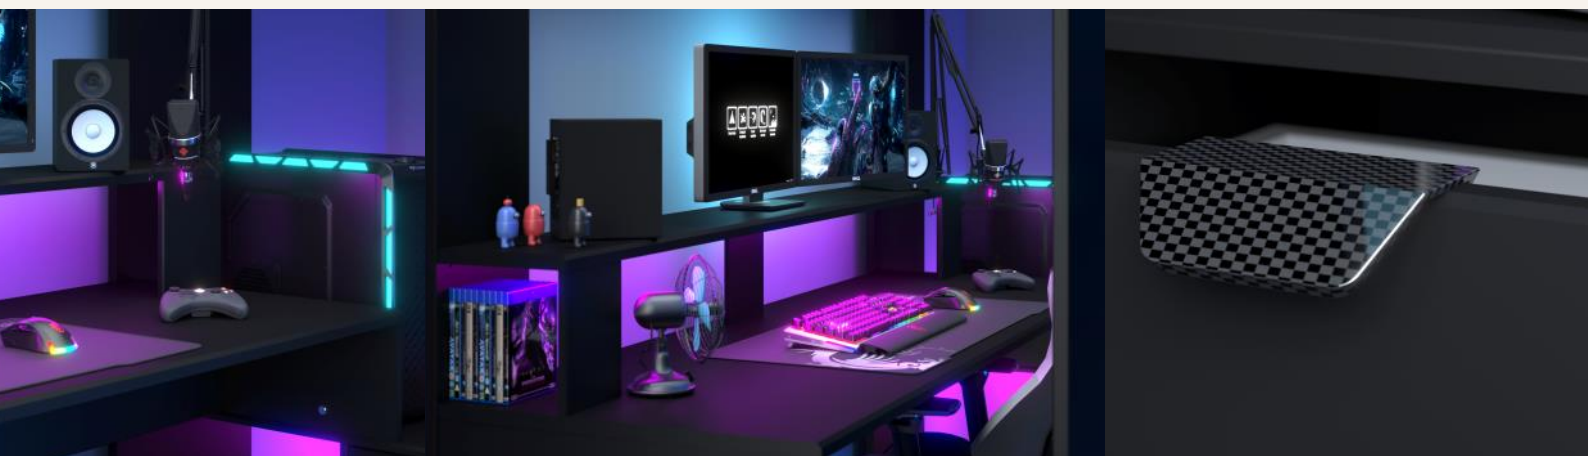

L'univers du gaming à portée du main !

✚ Outre son grand bureau avec réhausse pouvant accueillir 3 écrans, ce lit-surélevé au coloris **Black Stipple** dispose de nombreux atouts pour vous permettre de profiter d'une expérience immersive et d'un important gain de place !

✚ Ce lit-surélevé dispose également de nombreuses fonctionnalités :

- couchage 90 x 200
- grand bureau avec réhausse
- tablette de pose avec double prise USB
- tiroir avec poignée finition carbone
- espace pour unité centrale
- kit LED RVB avec télécommande

BLACK STIPPLE

Les produits sont fabriqués en panneaux de particules, avec une épaisseur de 15 et 22 mm
Les tiroirs sont équipés d'un système de coulisse métallique à galets

Le lit-surélevé **ONLINE** comprend :

- Un couchage aux dimensions de 90x200 cm avec sommier et accessible via une échelle de quatre marches
- Un bureau avec réhausse de 184 cm de longueur x 60 cm de profondeur pouvant accueillir 3 écrans
- Une plateforme de pose type chevet avec double prise USB
- Un espace dédié à l'accueil d'une unité centrale, au dessus de plusieurs rangements ouverts
- Un tiroir facilement accessible avec poignée finition carbone
- Un kit LED RVB avec télécommande incluse