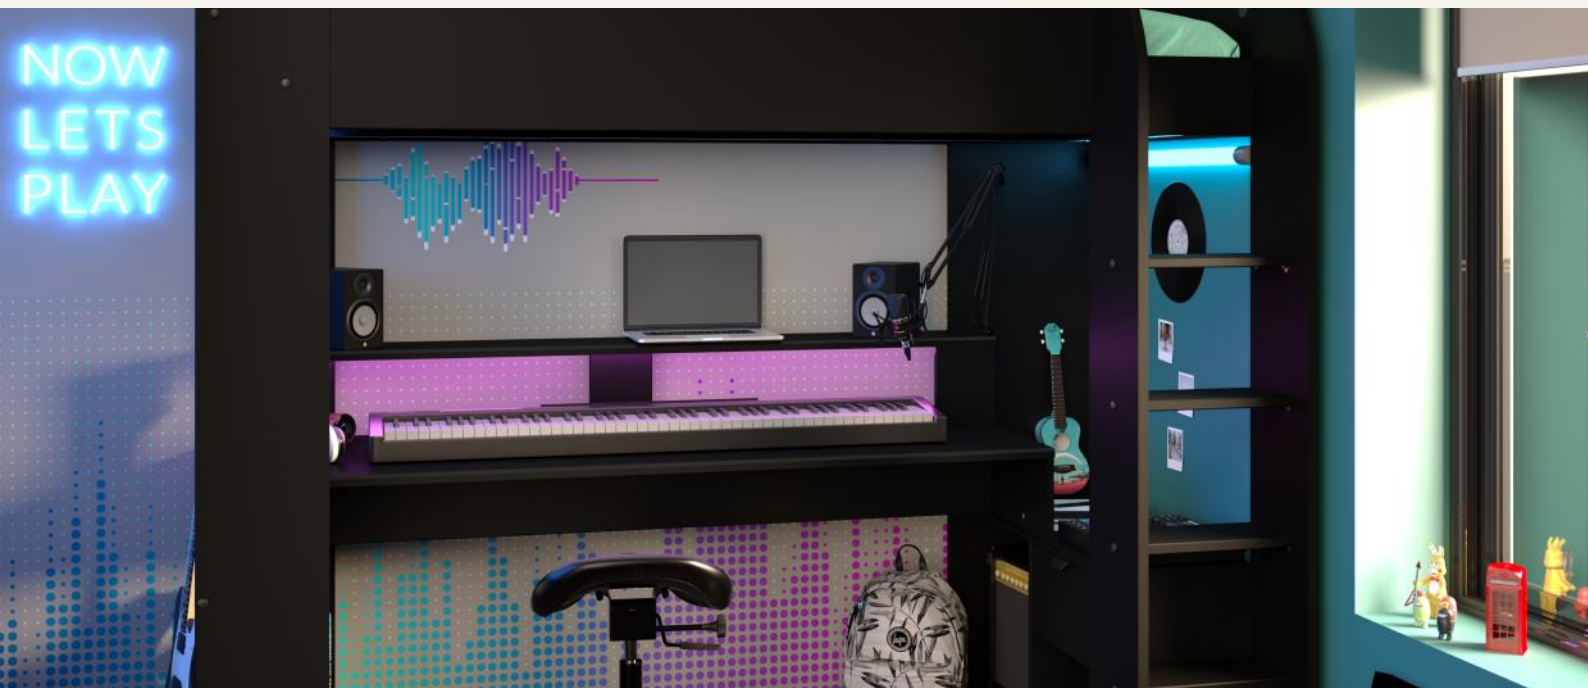

L'univers du gaming à portée du main !

✚ Outre son grand bureau avec réhausse pouvant accueillir 3 écrans, ce lit-surélevé au coloris **Black Stipple** dispose de nombreux atouts pour vous permettre de profiter d'une expérience immersive et d'un important gain de place !

✚ Ce lit-surélevé dispose également de nombreuses fonctionnalités :

- couchage 90 x 200
- grand bureau avec réhausse
- tablette de pose avec double prise USB
- tiroir avec poignée finition carbone
- espace pour unité centrale
- kit LED RVB avec télécommande

BLACK STIPPLE

Les produits sont fabriqués en panneaux de particules, avec une épaisseur de 15 et 22 mm
Les tiroirs sont équipés d'un système de coulisse métallique à galets

Le lit-surélevé **ONLINE** comprend :

- Un couchage aux dimensions de 90x200 cm avec sommier et accessible via une échelle de quatre marches
- Un bureau avec réhausse de 184 cm de longueur x 60 cm de profondeur pouvant accueillir 3 écrans
- Une plateforme de pose type chevet avec double prise USB
- Un espace dédié à l'accueil d'une unité centrale, au dessus de plusieurs rangements ouverts
- Un tiroir facilement accessible avec poignée finition carbone
- Un kit LED RVB avec télécommande incluse