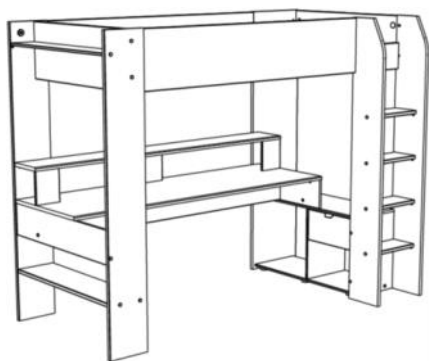

L'univers du gaming à portée du main !

✚ Outre son grand bureau avec réhausse pouvant accueillir 3 écrans, ce lit-surélevé au coloris **Black Stipple** dispose de nombreux atouts pour vous permettre de profiter d'une expérience immersive et d'un important gain de place !

✚ Ce lit-surélevé dispose également de nombreuses fonctionnalités :

- couchage 90 x 200
- grand bureau avec réhausse
- tablette de pose avec double prise USB
- tiroir avec poignée finition carbone
- espace pour unité centrale
- kit LED RVB avec télécommande

BLACK STIPPLE

Les produits sont fabriqués en panneaux de particules, avec une épaisseur de 15 et 22 mm
Les tiroirs sont équipés d'un système de coulisse métallique à galets

Le lit-surélevé **ONLINE** comprend :

- Un couchage aux dimensions de 90x200 cm avec sommier et accessible via une échelle de quatre marches
- Un bureau avec réhausse de 184 cm de longueur x 60 cm de profondeur pouvant accueillir 3 écrans
- Une plateforme de pose type chevet avec double prise USB
- Un espace dédié à l'accueil d'une unité centrale, au dessus de plusieurs rangements ouverts
- Un tiroir facilement accessible avec poignée finition carbone
- Un kit LED RVB avec télécommande incluse